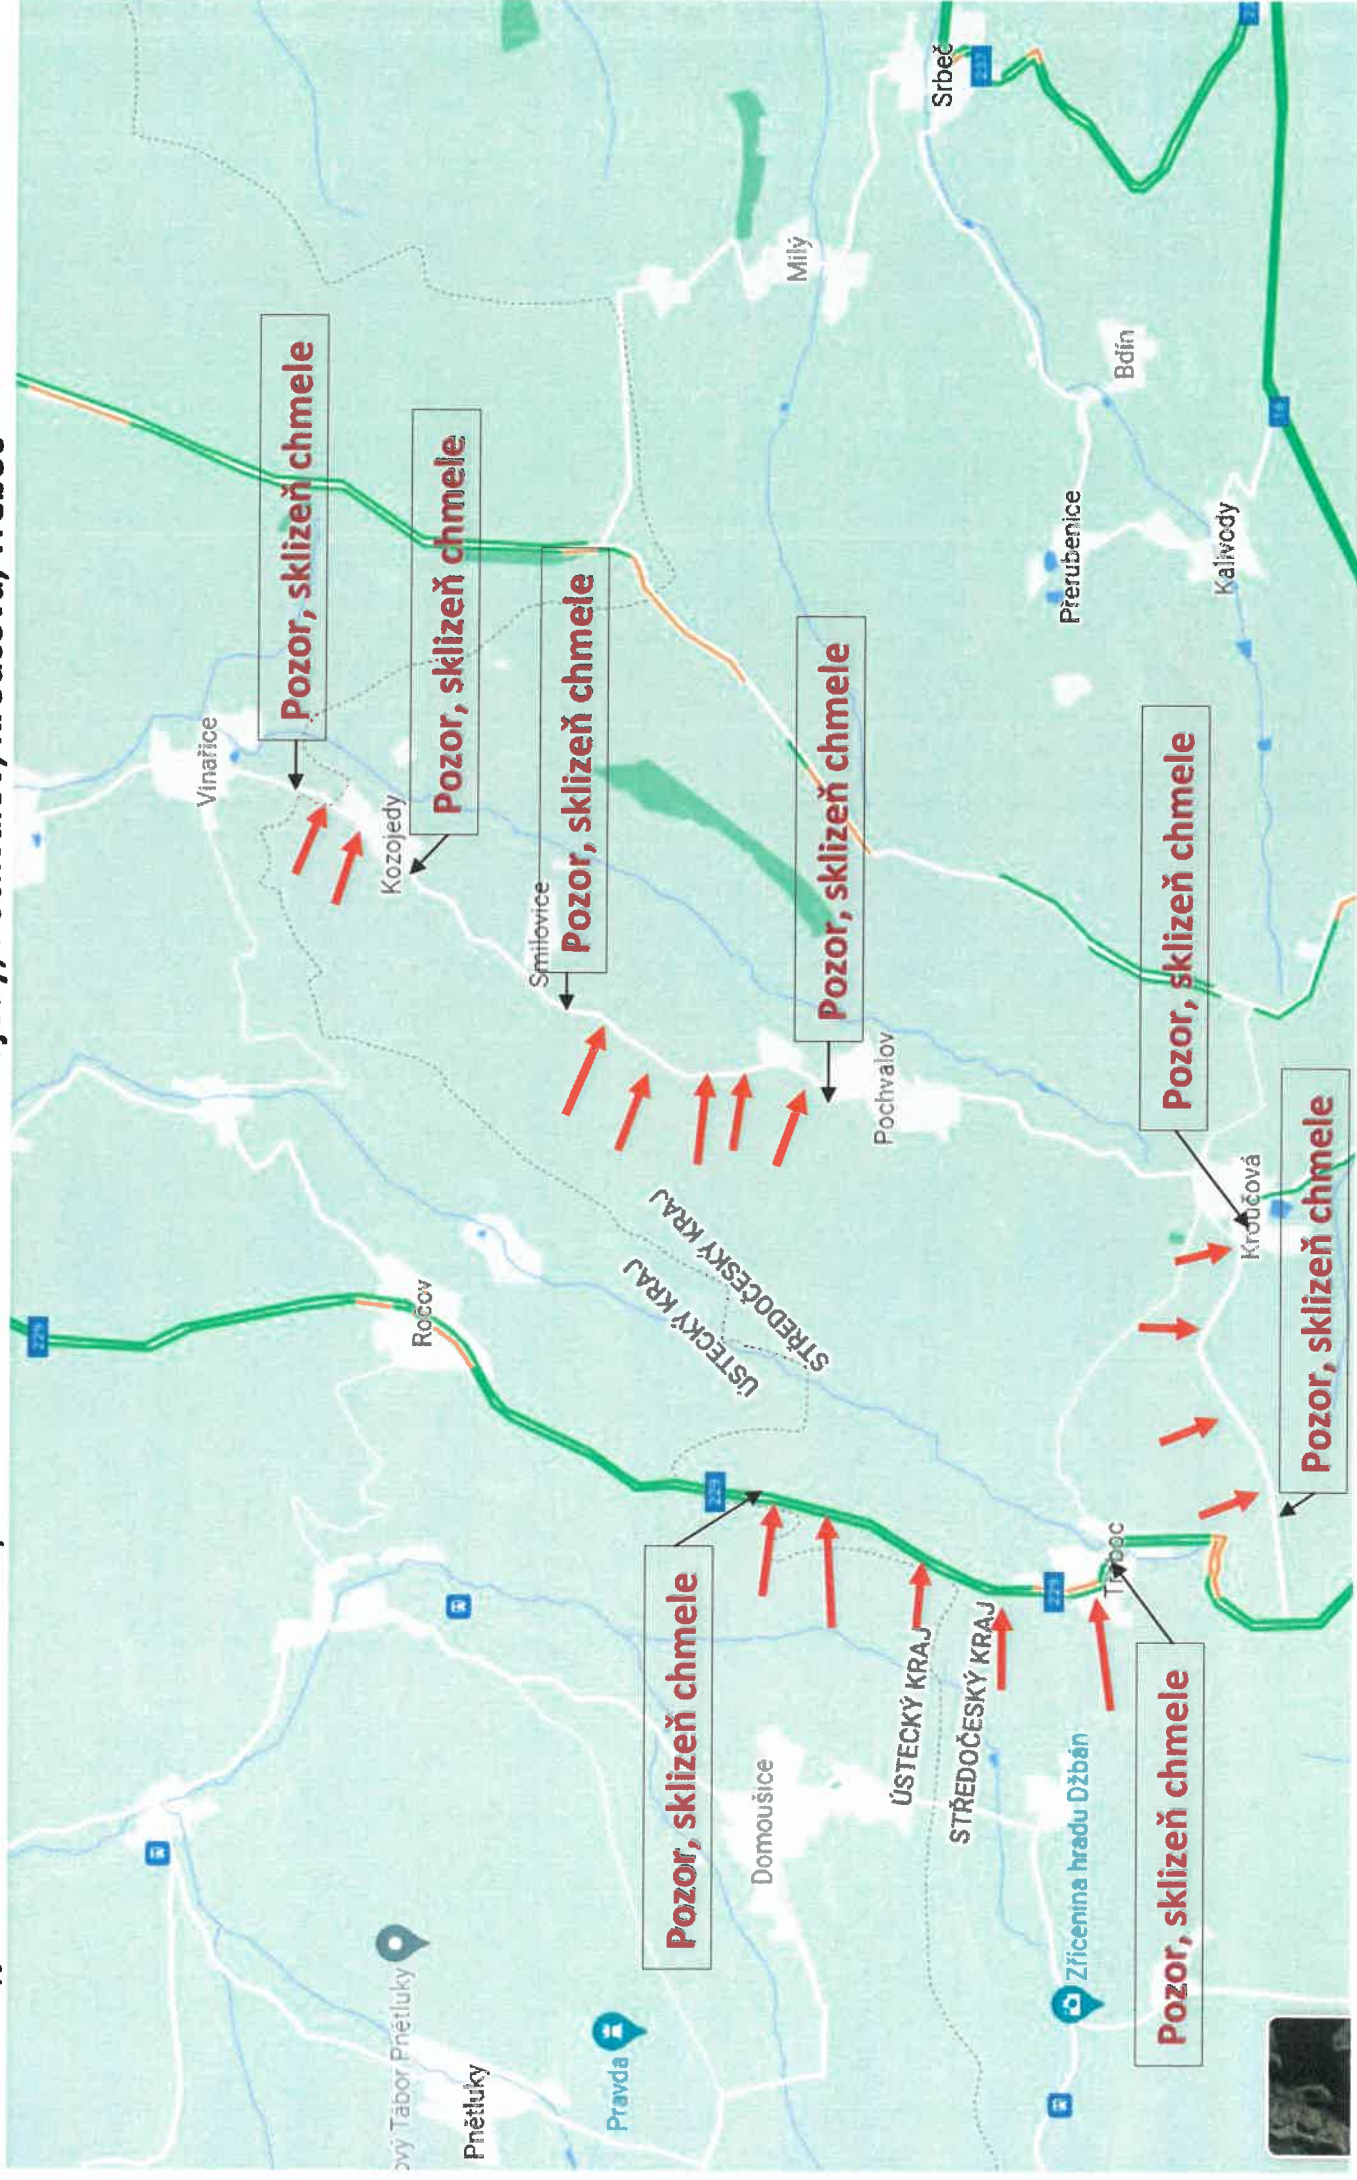

# Středisko Nesuchyně

# Výjezd zemědělské techniky - chmelařská střediska Kozojedy, Pochvalov, Kroučová, Třeboc

# Mapa - pozor sklizeň chmele Mšec